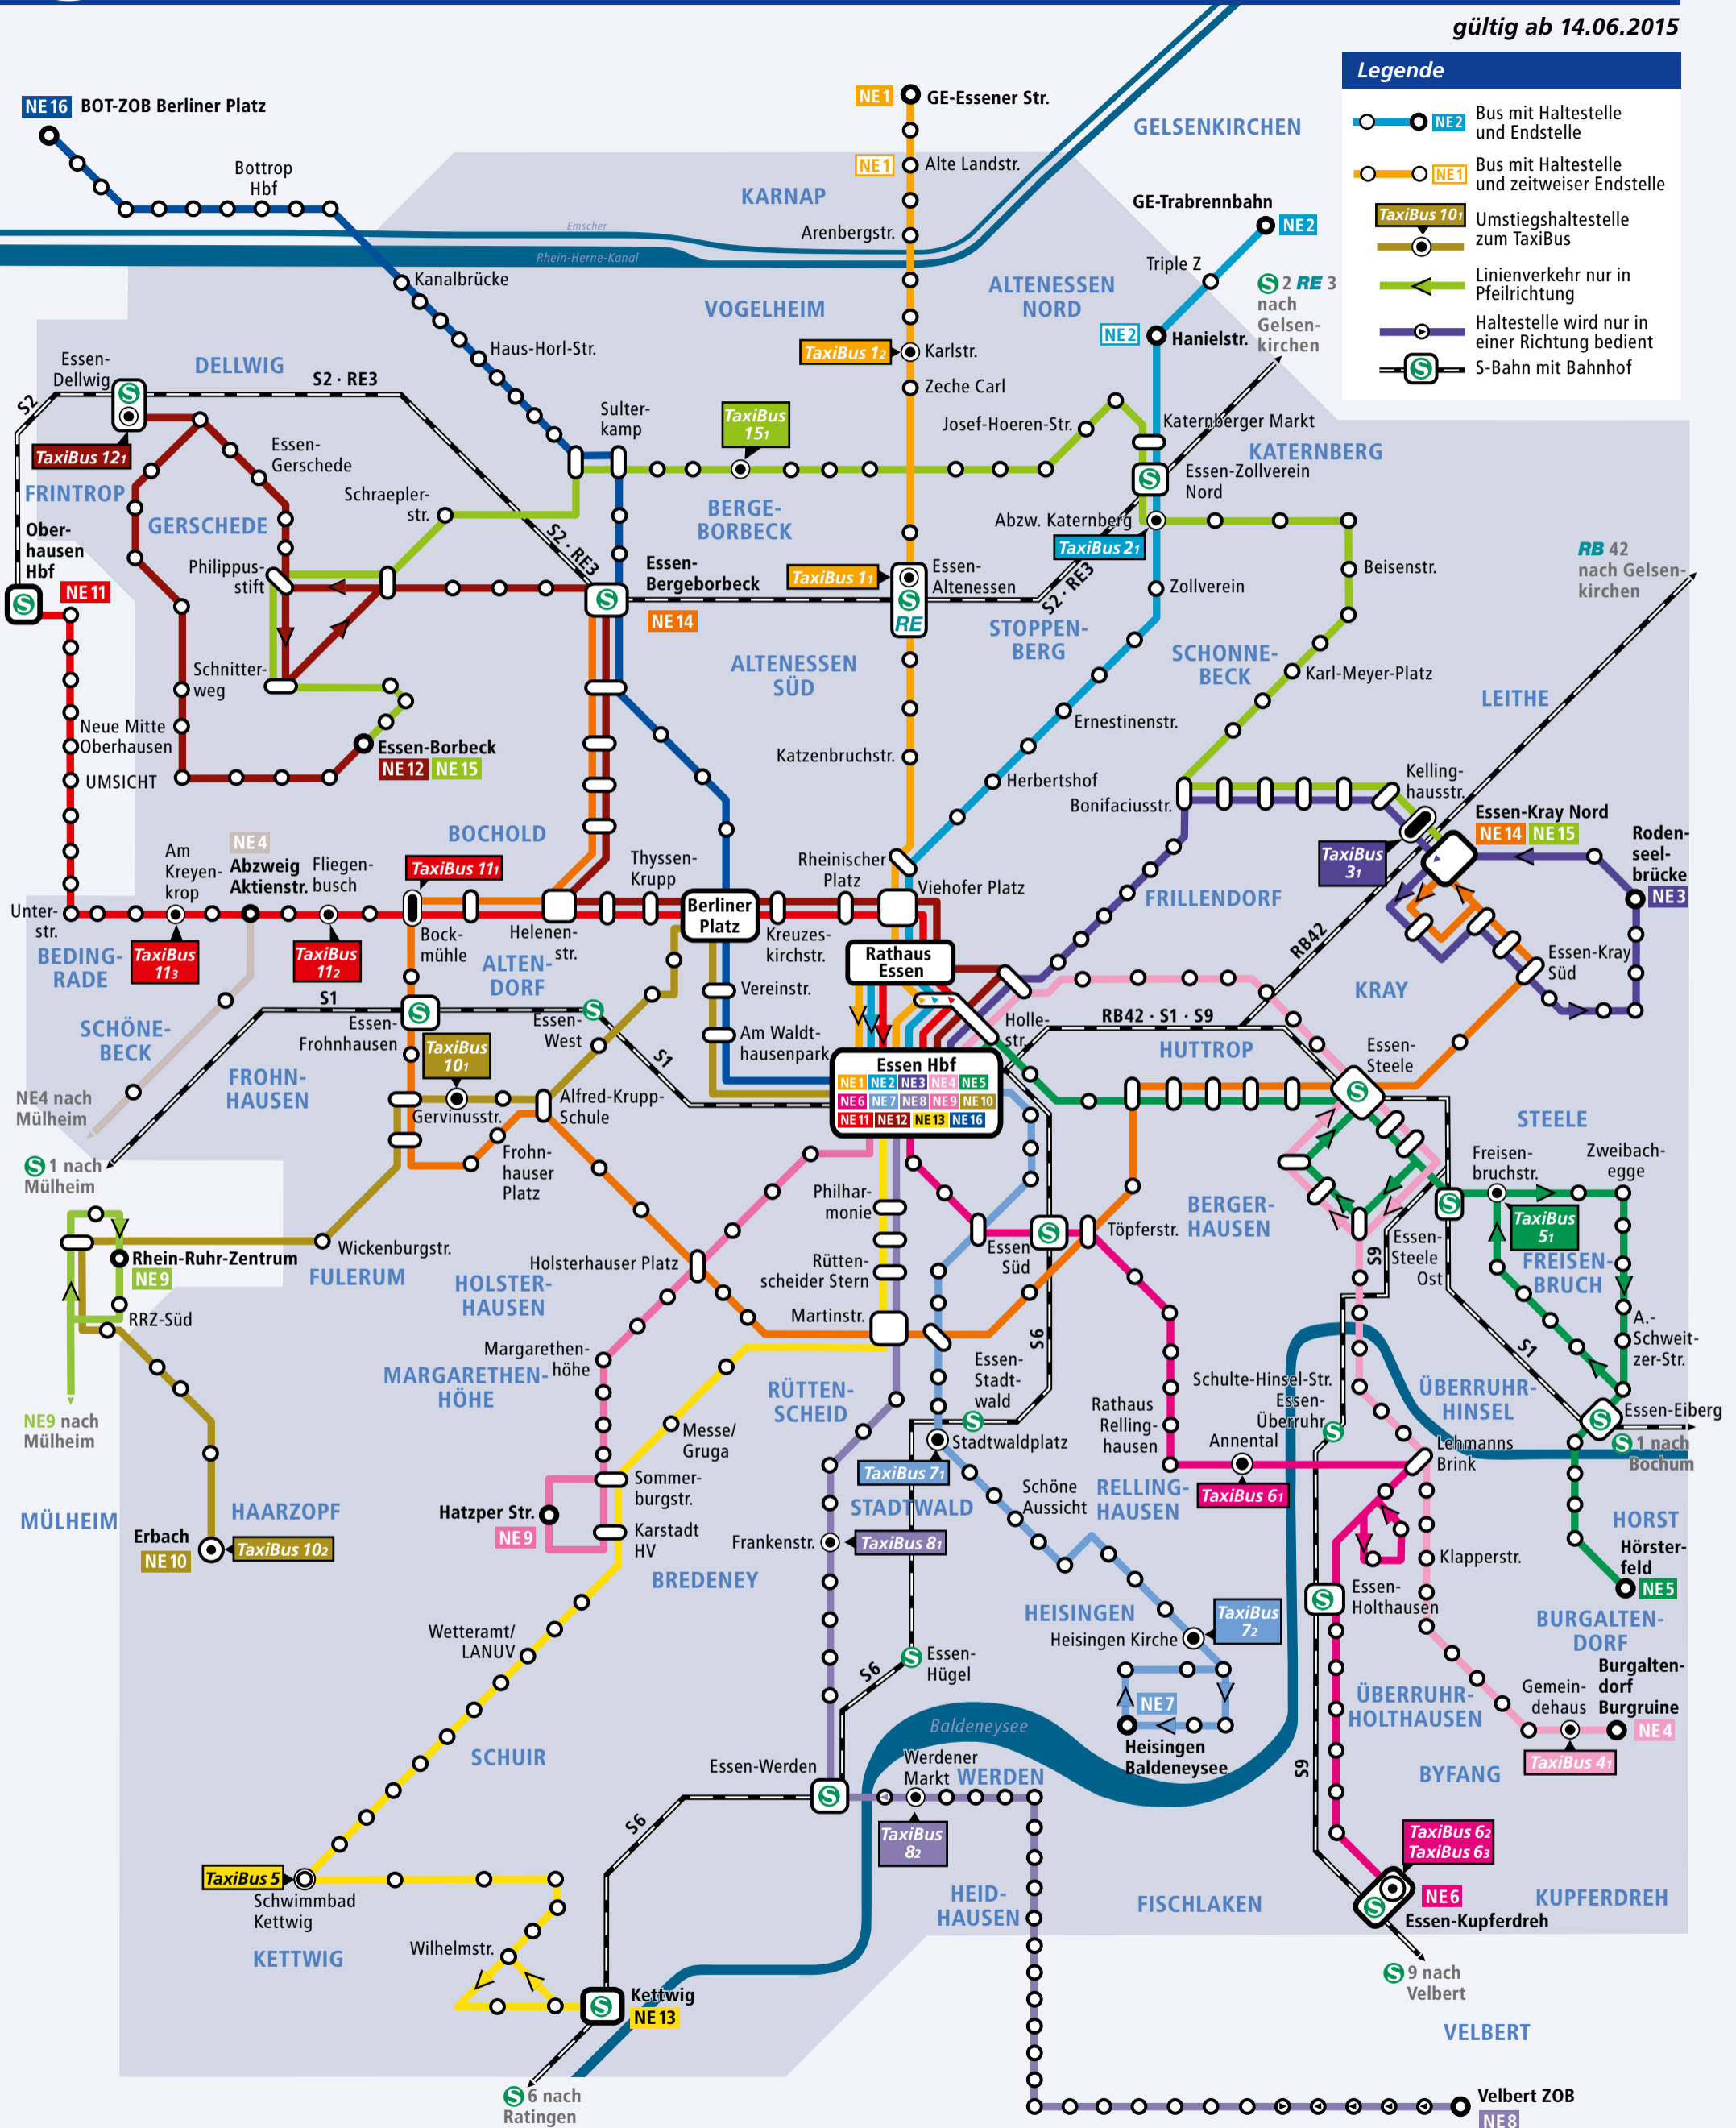

NachtNetz Essen ab 23.30 Uhr

gültig ab 14.06.2015

Legende

- NE2 Bus mit Haltestelle und Endstelle
- NE1 Bus mit Haltestelle und zeitweiser Endstelle
- TaxiBus 10_i Umstiegshaltestelle zum TaxiBus
- Linienverkehr nur in Pfeilrichtung
- Haltestelle wird nur in einer Richtung bedient
- S-Bahn mit Bahnhof

Bestellung **TaxiBus**
0201 · 826 4949

30 Min.
vorher

www.ne.evag.de